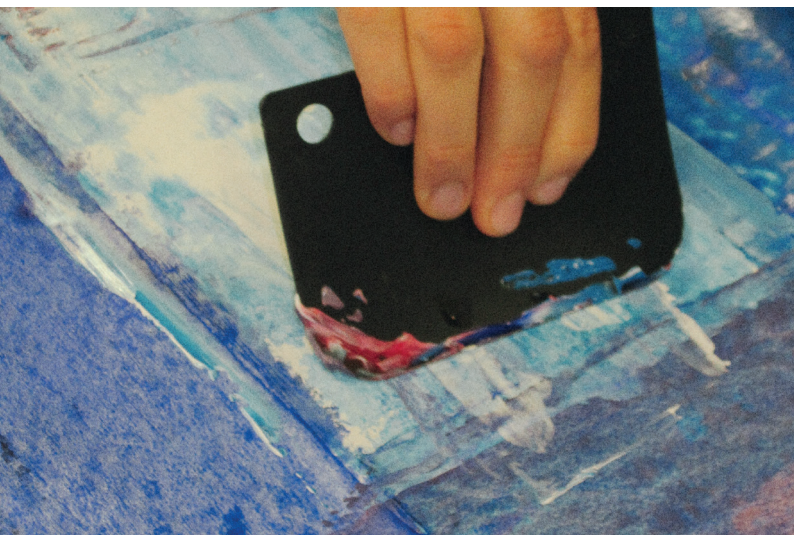

KunstWandelhalle

BAD ELSTER

EIN GEMEINSCHAFTSPROJEKT

In dieser Ausstellung setzen sich Schülerinnen und Schüler des Gymnasiums Markneukirchen sowie Studierende der Westsächsischen Hochschule Zwickau | Fakultät Angewandte Kunst Schneeberg kreativ mit dem Werk und der Persönlichkeit des gebürtigen Erlbacherers auseinander. Mit ihren adaptiven Arbeiten und vielfältigen Interpretationen nähern sie sich dem Schaffen des berühmten Künstlers auf individuelle Weise – und zollen ihm damit eine besondere Würdigung.